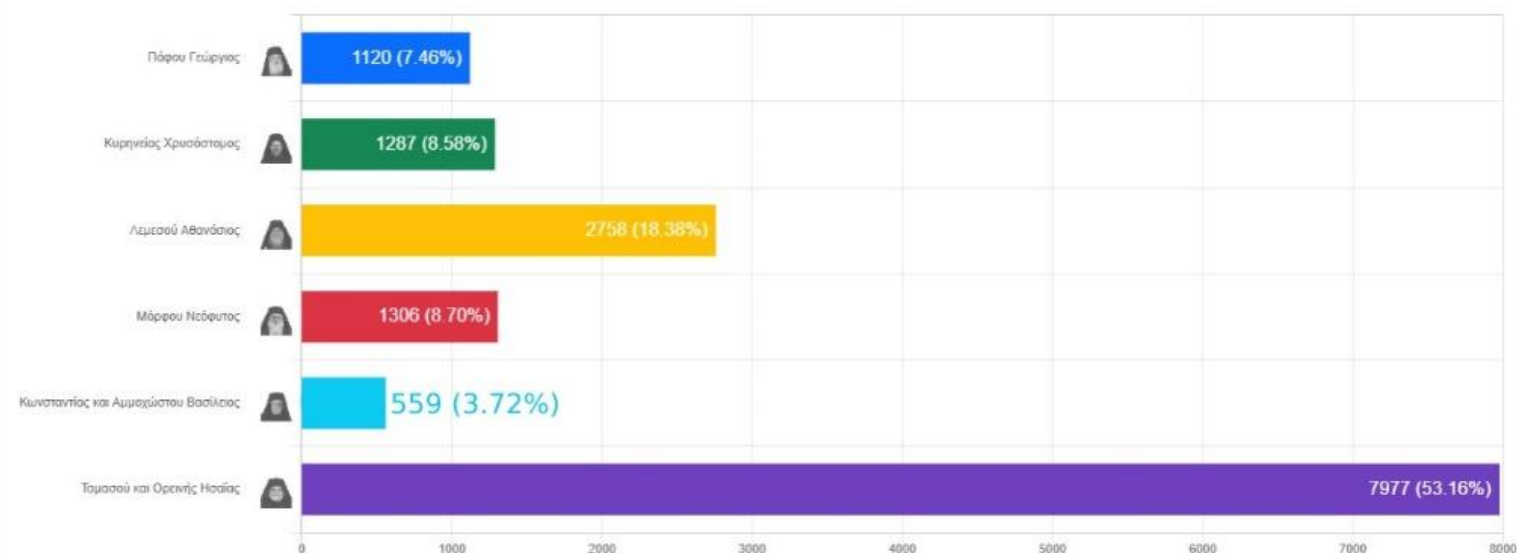

Συνολικά Αποτελέσματα: Ιερά Μητρόπολη Ταμασού και Ορεινής (100.00%)

Εγγεγραμμένοι: 42146

Ψήφισαν: 15146 (35.94%)

Αποχή: 27000 (64.06%)

Εγκυρά: 15007 (99.08%)

Άκυρα: 120 (0.79%)

Λευκά: 19 (0.13%)

Αποτελέσματα για: Ιερά Μητρόπολη Ταμασού και Ορεινής