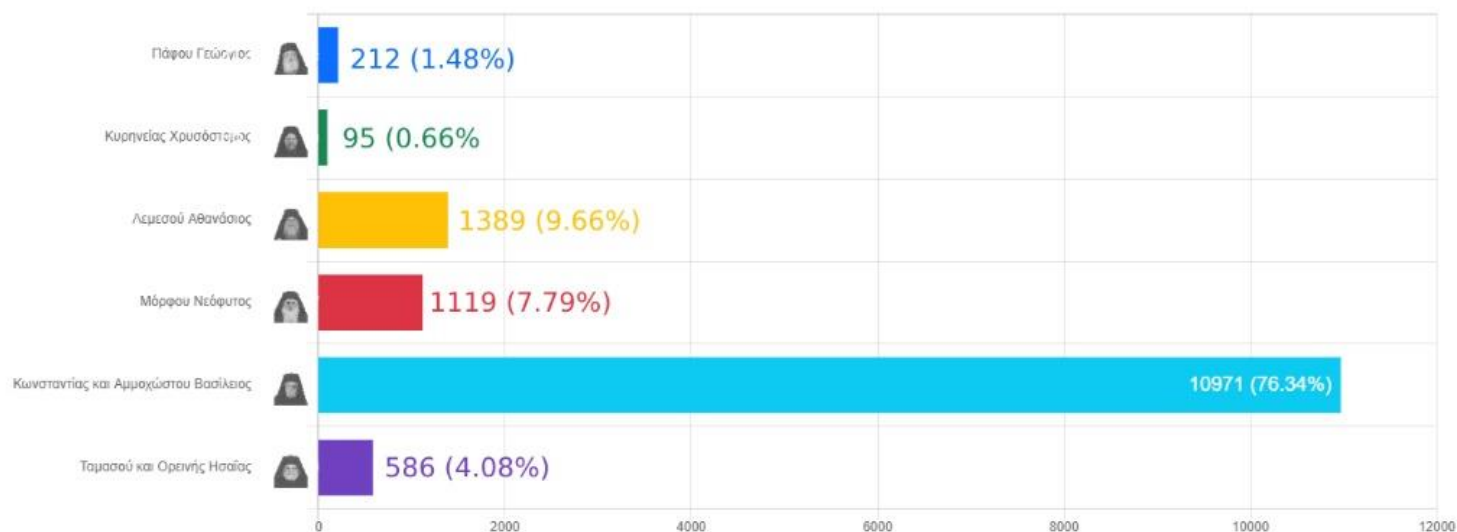

Ιερά Μητρόπολη Κωνσταντίας & Αμμοχώστου

Αρχιεπισκοπικές Εκλογές 2022

Αποτελέσματα

Παγκύπρια 942/942 (548793)	Ιερά Αρχιεπισκοπή Κύπρου 199/199 (133768)	Ιερά Μητρόπολη Πάφου 136/136 (60073)	Ιερά Μητρόπολη Κιτίου 121/121 (79154)	Ιερά Μητρόπολη Κυρηνείας 7/7 (3796)	Ιερά Μητρόπολη Λεμεσού 253/253 (147736)	Ιερά Μητρόπολη Μόρφου 45/45 (17790)	Ιερά Μητρόπολη Κωνσταντίας και Αμμοχώστου 50/50 (33313)	Ιερά Μητρόπολη Κύκκου και Τηλλυρίας 4/4 (1787)	Ιερά Μητρόπολη Ταμασού και Ορεινής 74/74 (42146)	Ιερά Μητρόπολη Τριμυθούντος 53/53 (29230)

Συνολικά Αποτελέσματα: Ιερά Μητρόπολη Κωνσταντίας και Αμμοχώστου (100.00%)

Εγγεγραμμένοι: 33313	Ψήφισαν: 14511 (43.56%)	Αποχή: 18802 (56.44%)
Εγκυρα: 14372 (99.04%)	Άκυρα: 116 (0.80%)	Λευκά: 23 (0.16%)

Αποτελέσματα για: Ιερά Μητρόπολη Κωνσταντίας και Αμμοχώστου