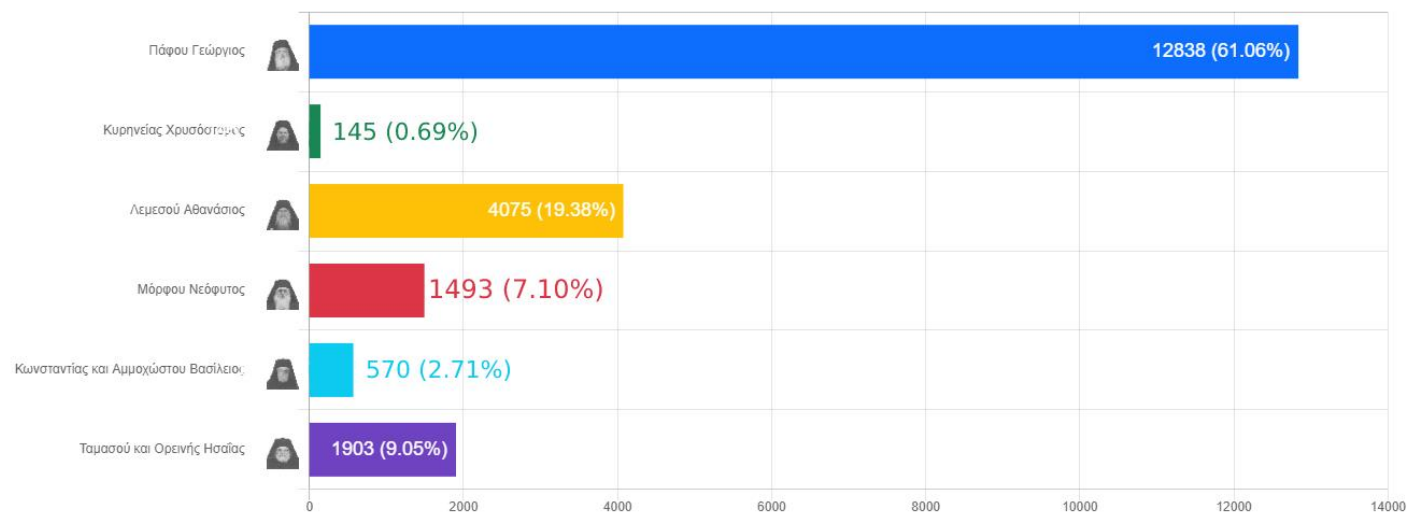

Συνολικά Αποτελέσματα: Ιερά Μητρόπολη Πάφου (100.00%)

Εγγεγραμμένοι: 60073

Ψήφισαν: 21231 (35.34%)

Αποχή: 38842 (64.66%)

Έγκυρα: 21024 (99.03%)

Άκυρα: 172 (0.81%)

Λευκά: 35 (0.16%)

Αποτελέσματα για: Ιερά Μητρόπολη Πάφου