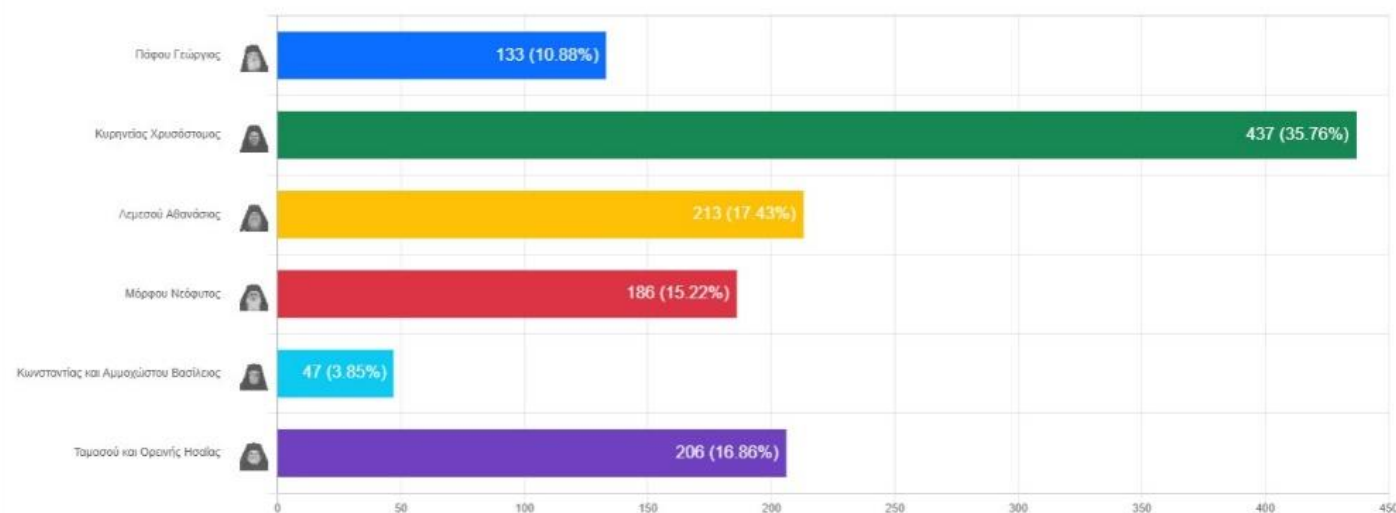

Συνολικά Αποτελέσματα: Ιερά Μητρόπολη Κυρηναίας (100.00%)

Εγγεγραμμένοι: 3796

Ψήφισαν: 1231 (32.43%)

Αποχή: 2565 (67.57%)

Έγκυρα: 1222 (99.27%)

Άκυρα: 6 (0.49%)

Λευκά: 3 (0.24%)

Αποτελέσματα για: Ιερά Μητρόπολη Κυρηναίας