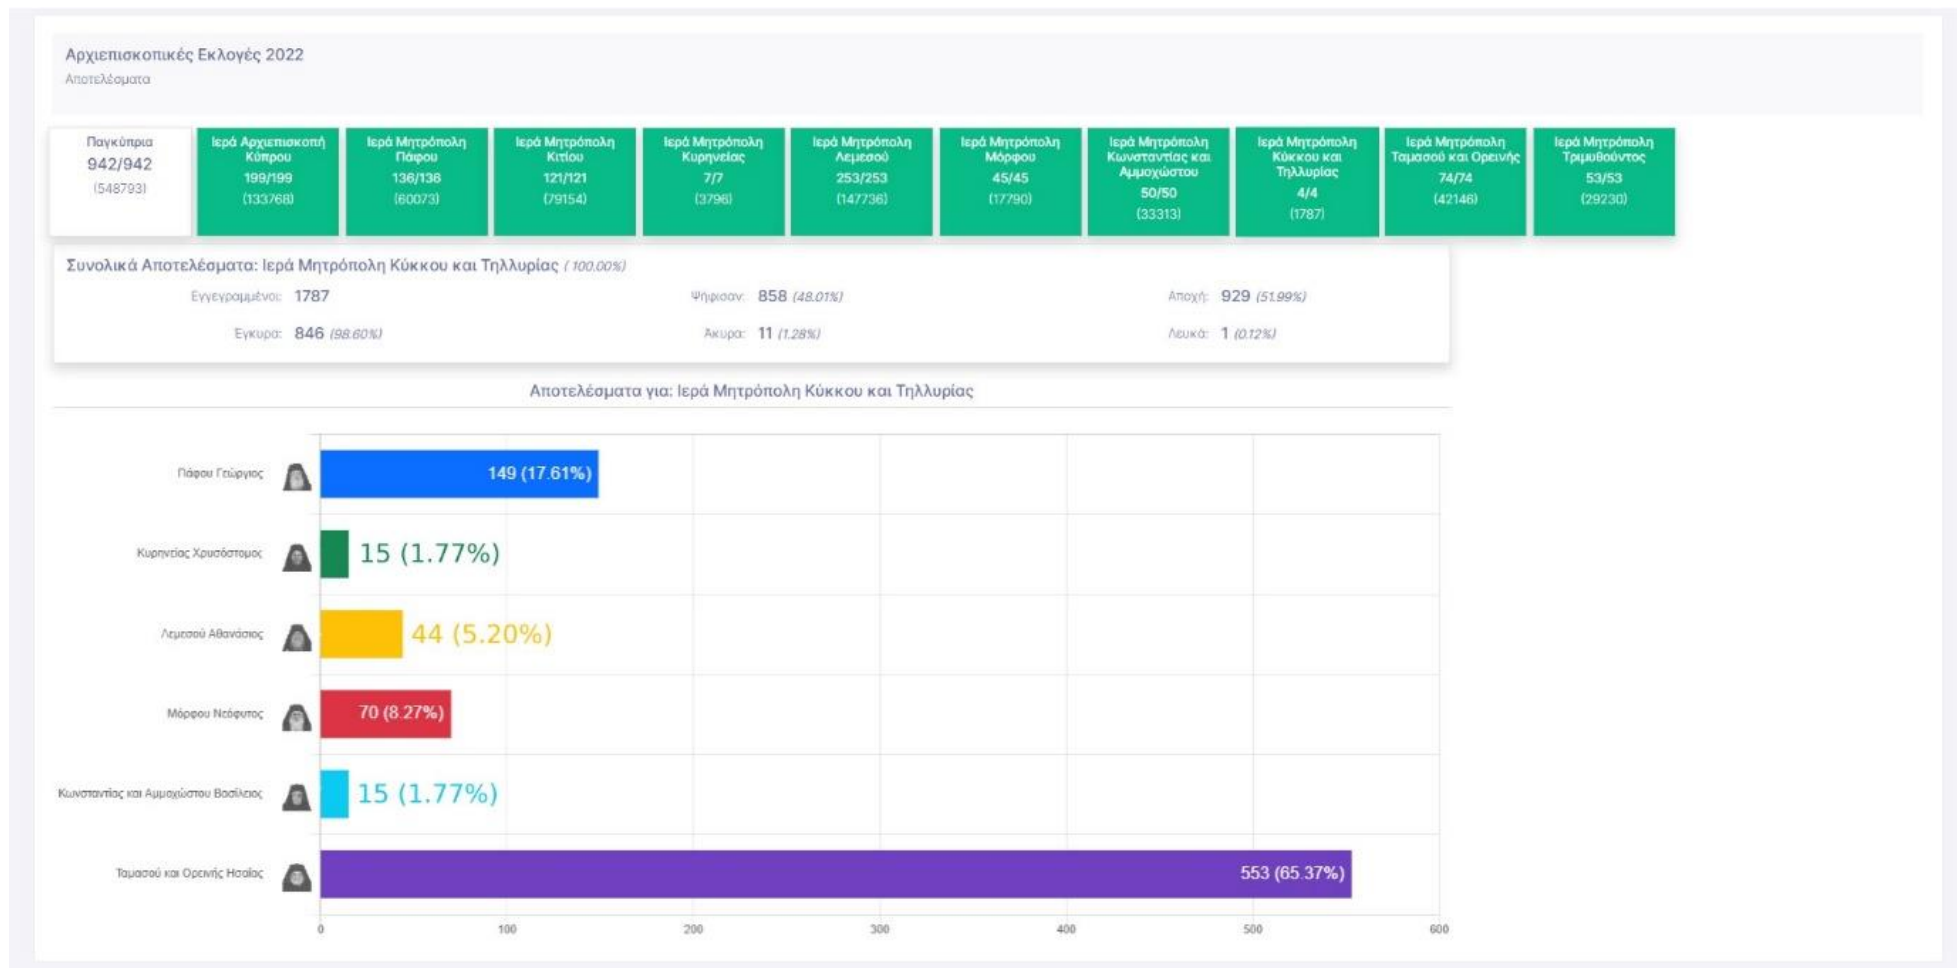

Ιερά Μητρόπολη Κύκκου & Τηλλυρίας