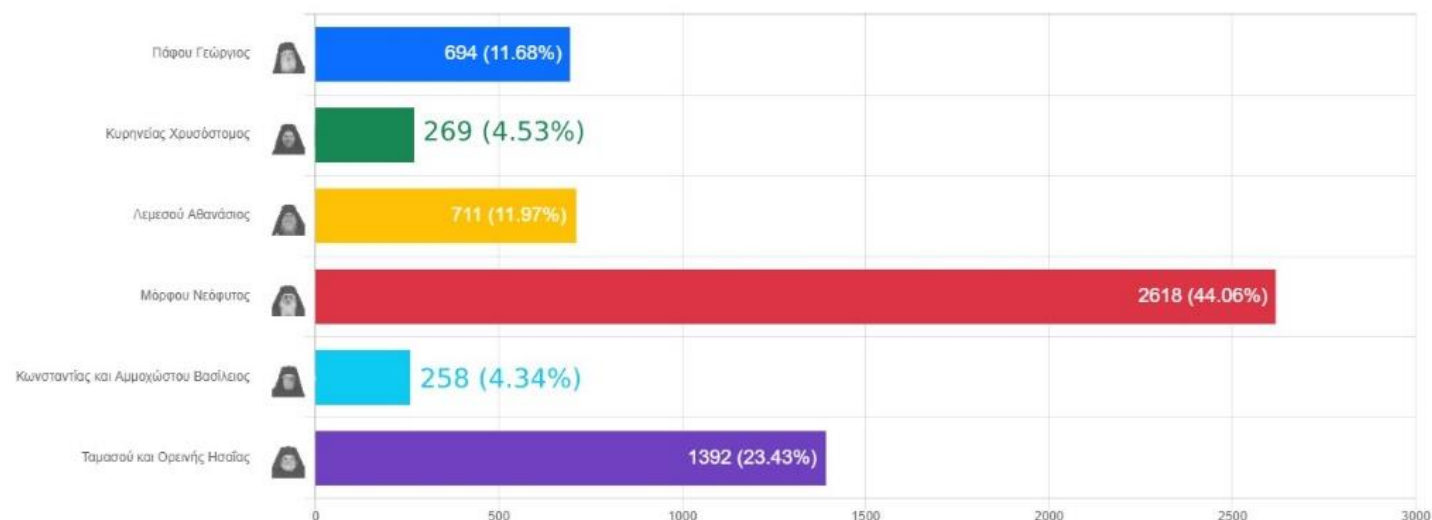

Συνολικά Αποτελέσματα: Ιερά Μητρόπολη Μόρφου (100.00%)

Εγγεγραμμένοι: 17790

Ψήφισαν: 6018 (33.83%)

Αποχή: 11772 (66.17%)

Εγκυρα: 5942 (98.74%)

Άκυρα: 68 (1.13%)

Λευκά: 8 (0.13%)

Αποτελέσματα για: Ιερά Μητρόπολη Μόρφου