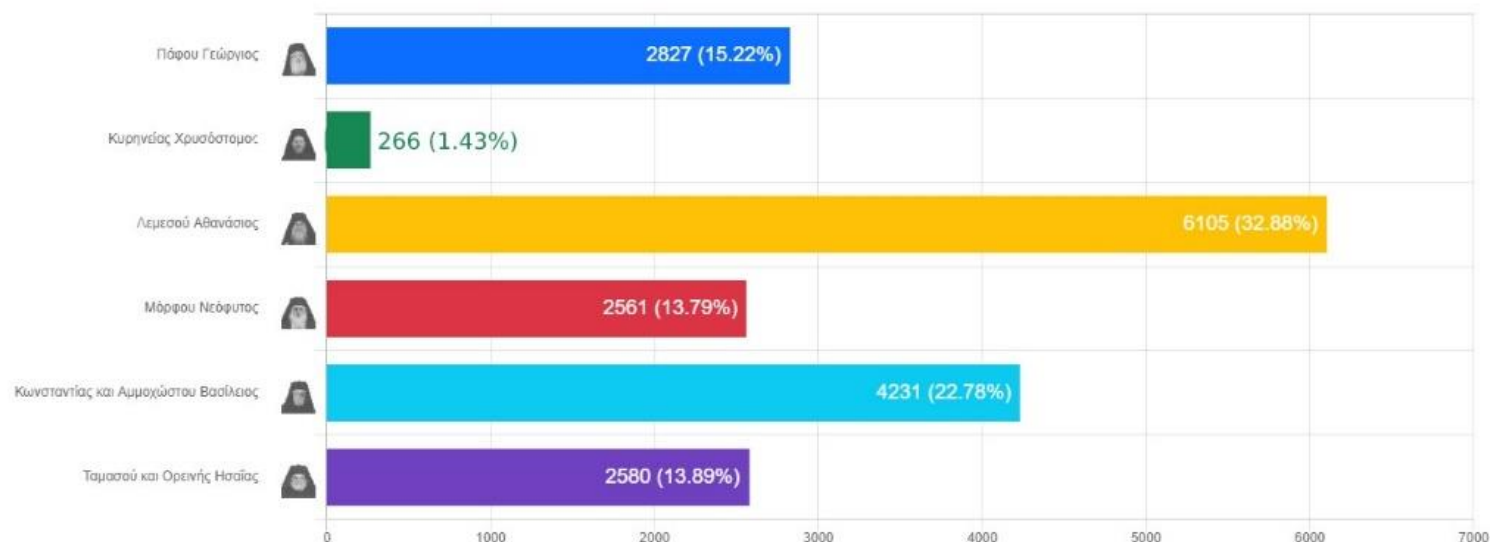

Συνολικά Αποτελέσματα: Ιερά Μητρόπολη Κιτίου (100.00%)

Εγγεγραμμένοι: 79154

Ψήφισαν: 18729 (23.66%)

Αποχή: 60425 (76.34%)

Εγκυρά: 18570 (99.15%)

Άκυρα: 129 (0.69%)

Λευκά: 30 (0.16%)

Αποτελέσματα για: Ιερά Μητρόπολη Κιτίου