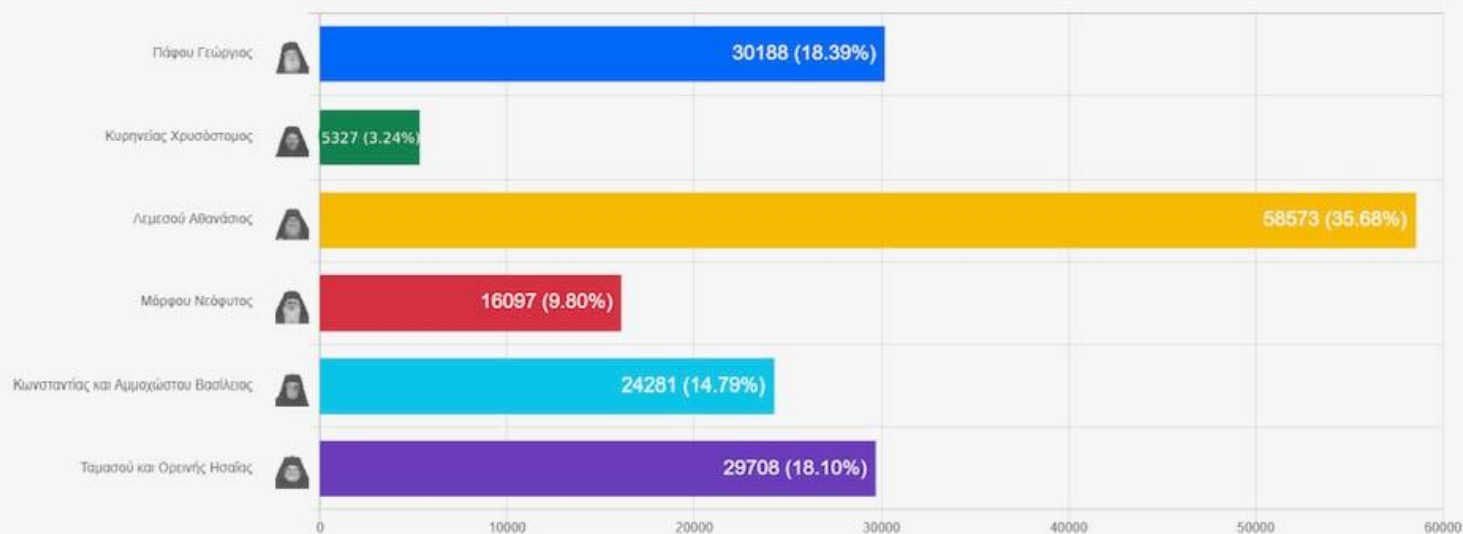

18 Δεκεμβρίου 2022

ΤΕΛΙΚΑ ΑΠΟΤΕΛΕΣΜΑΤΑ ΠΑΓΚΥΠΡΙΑ
ΚΑΙ ΑΝΑ ΑΡΧΙΕΡΑΤΙΚΗ ΕΠΑΡΧΙΑ
- ΑΡΧΙΕΠΙΣΚΟΠΙΚΕΣ ΕΚΛΟΓΕΣ 2022
(Γραφικές Παραστάσεις)

Παγκύπρια Αποτελέσματα

Αρχιεπισκοπικές Εκλογές 2022

Αποτελέσματα

Παγκύπρια 942/942 (548793)	Ιερά Αρχιεπισκοπή Κύπρου 199/199 (133768)	Ιερά Μητρόπολη Πάφου 136/136 (60073)	Ιερά Μητρόπολη Κιτίου 121/121 (79154)	Ιερά Μητρόπολη Κυρηγείας 7/7 (3796)	Ιερά Μητρόπολη Λεμεσού 253/253 (147736)	Ιερά Μητρόπολη Μόρφου 45/45 (17790)	Ιερά Μητρόπολη Κωνσταντίας και Αμμοχώστου 50/50 (33313)	Ιερά Μητρόπολη Κόκκου και Τηλλυρίας 4/4 (1767)	Ιερά Μητρόπολη Ταμασού και Ορεινής 74/74 (42146)	Ιερά Μητρόπολη Τριμιθούνας 53/53 (29230)
----------------------------------	--	---	--	--	--	--	---	--	---	---

Συνολικά Αποτελέσματα: Παγκύπρια (100.00%)

Εγγεγραμμένοι: 548793

Ψήφισαν: 165688 (30.19%)

Αποχή: 383105 (69.81%)

Εγκυρά: 164174 (99.09%)

Άκυρα: 1281 (0.77%)

Λευκά: 233 (0.14%)

Αποτελέσματα για: Παγκύπρια

Ιερά Αρχιεπισκοπή Κύπρου

Αρχιεπισκοπικές Εκλογές 2022

Αποτελέσματα

Παγκύπρια 942/942 (548793)	Ιερά Αρχιεπισκοπή Κύπρου 199/199 (133768)	Ιερά Μητρόπολη Πάφου 136/136 (60073)	Ιερά Μητρόπολη Κιτίου 121/121 (79154)	Ιερά Μητρόπολη Κυρηγείας 7/7 (3796)	Ιερά Μητρόπολη Λεμεσού 253/253 (147736)	Ιερά Μητρόπολη Μόρφου 45/45 (17790)	Ιερά Μητρόπολη Κωνσταντίας και Αμμοχώστου 50/50 (33313)	Ιερά Μητρόπολη Κύκκου και Τηλλυρίας 4/4 (1787)	Ιερά Μητρόπολη Ταμασού και Ορεινής 74/74 (42146)	Ιερά Μητρόπολη Τριμβούντος 53/53 (29230)
----------------------------------	--	---	--	--	--	--	---	--	---	---