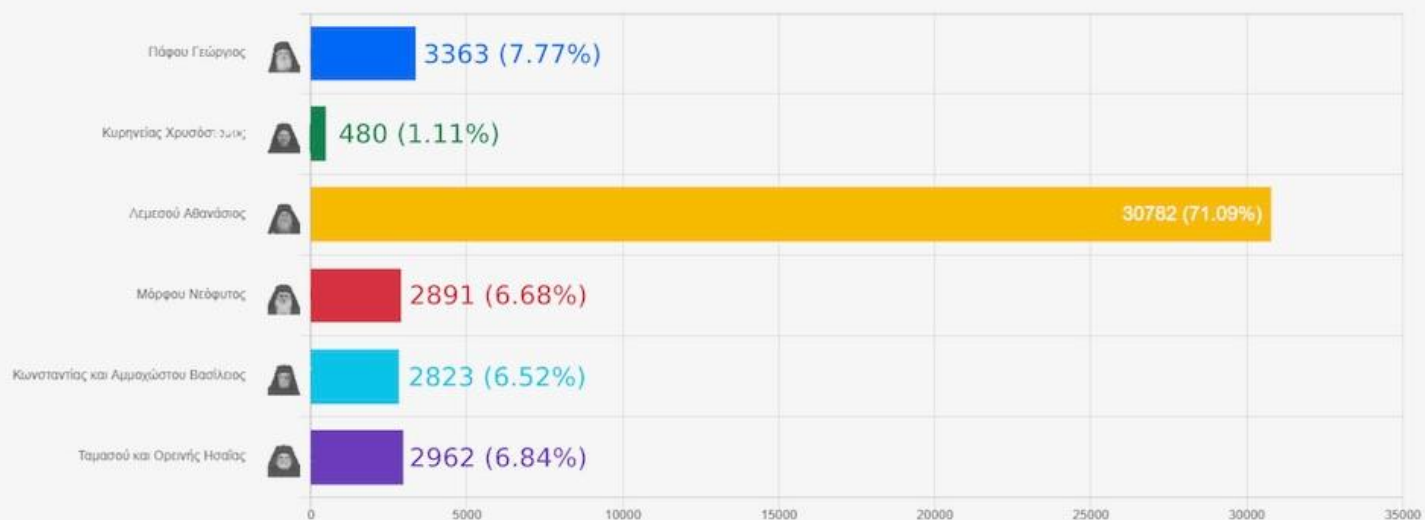

Ιερά Μητρόπολη Λεμεσού

Αρχιεπισκοπικές Εκλογές 2022

Αποτελέσματα

Παγκύπρια 942/942 (548793)	Ιερά Αρχιεπισκοπή Κύπρου 199/199 (133768)	Ιερά Μητρόπολη Πάφου 136/136 (60073)	Ιερά Μητρόπολη Κιτίου 121/121 (79154)	Ιερά Μητρόπολη Κυρηνείας 7/7 (3796)	Ιερά Μητρόπολη Λεμεσού 253/253 (147736)	Ιερά Μητρόπολη Μόρφου 45/45 (17790)	Ιερά Μητρόπολη Κωνσταντίας και Αμμοχώστου 50/50 (33313)	Ιερά Μητρόπολη Κύκκου και Τηλλυρίας 4/4 (1787)	Ιερά Μητρόπολη Ταμασού και Ορεινής 74/74 (42146)	Ιερά Μητρόπολη Τριμυθούτου 53/53 (29230)
----------------------------------	---	--	---	---	---	---	---	--	--	--

Συνολικά Αποτελέσματα: Ιερά Μητρόπολη Λεμεσού (100.00%)

Εγγεγραμμένοι: 147736

Ψήφισαν: 43696 (29.58%)

Αποχή: 104040 (70.42%)

Εγκυρα: 43301 (99.10%)

Άκυρα: 334 (0.76%)

Λευκά: 61 (0.14%)

Αποτελέσματα για: Ιερά Μητρόπολη Λεμεσού

Συνολικά Αποτελέσματα: Ιερά Μητρόπολη Μόρφου (100.00%)

Εγγεγραμμένοι: 17790

Ψήφισαν: 6018 (33.83%)

Αποχή: 11772 (66.17%)

Εγκυρα: 5942 (98.74%)

Άκυρα: 68 (1.13%)

Λευκά: 8 (0.13%)

Αποτελέσματα για: Ιερά Μητρόπολη Μόρφου